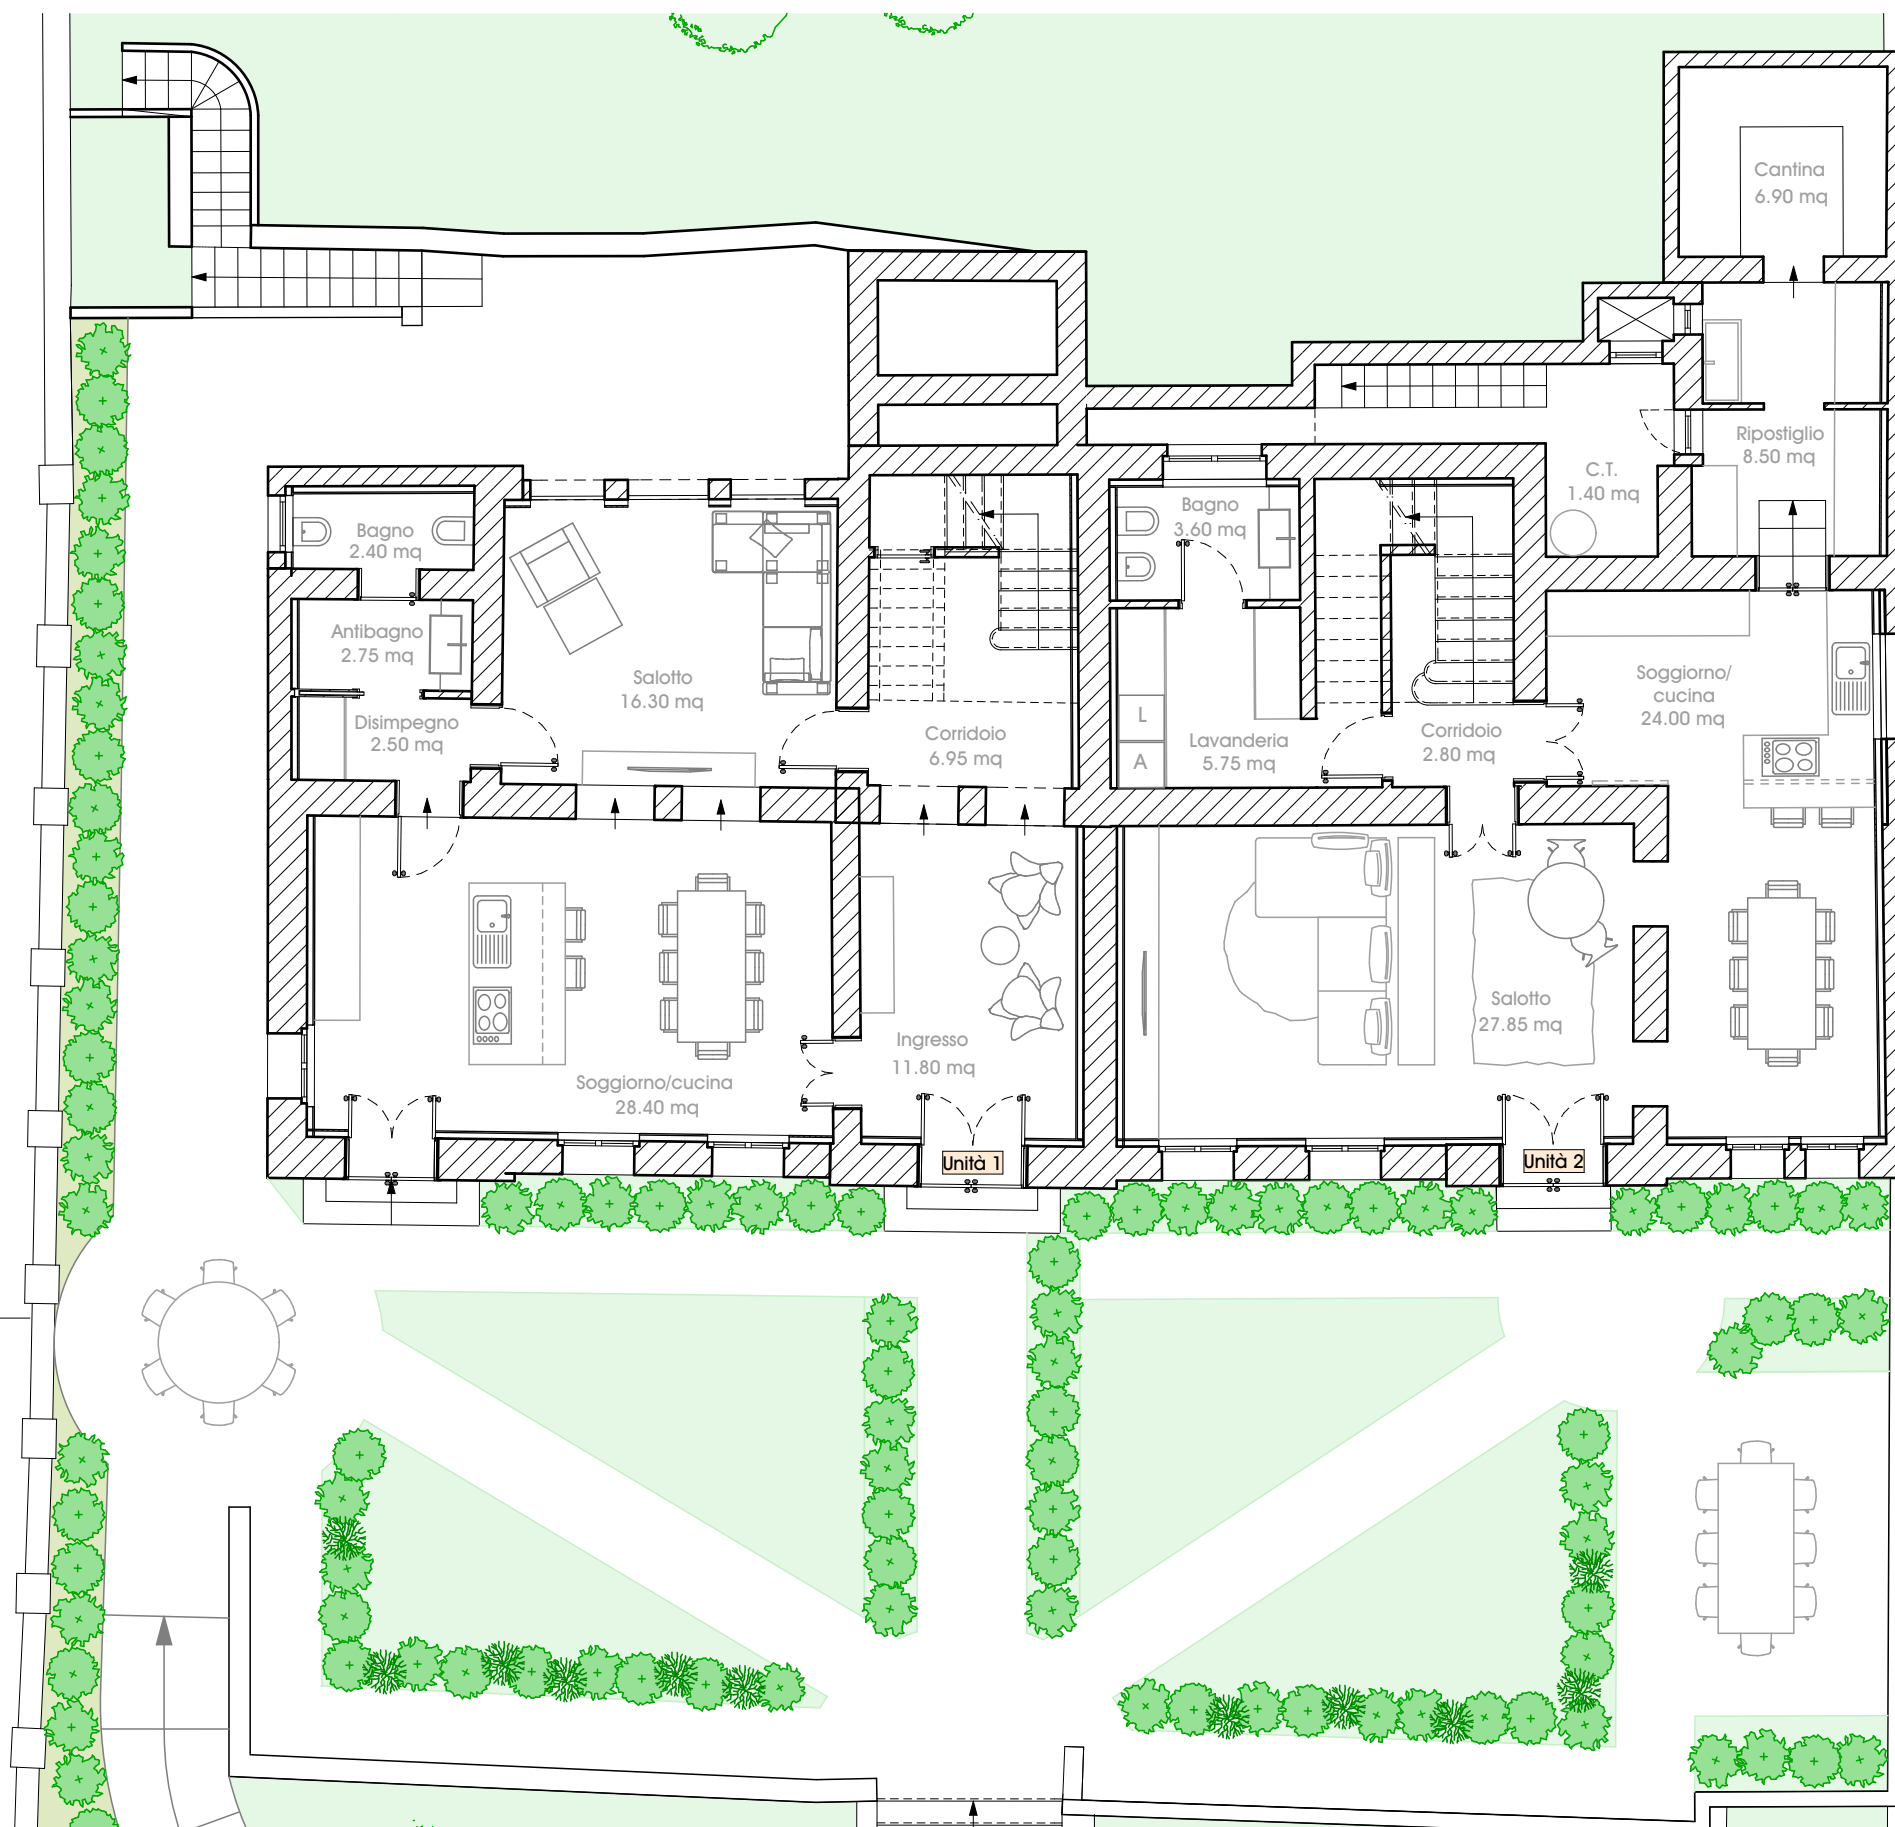

NOTE

Quanto indicato nei disegni è puramente indicativo. Quanto è previsto in vendita è indicato nel preliminare e nel capitolato.