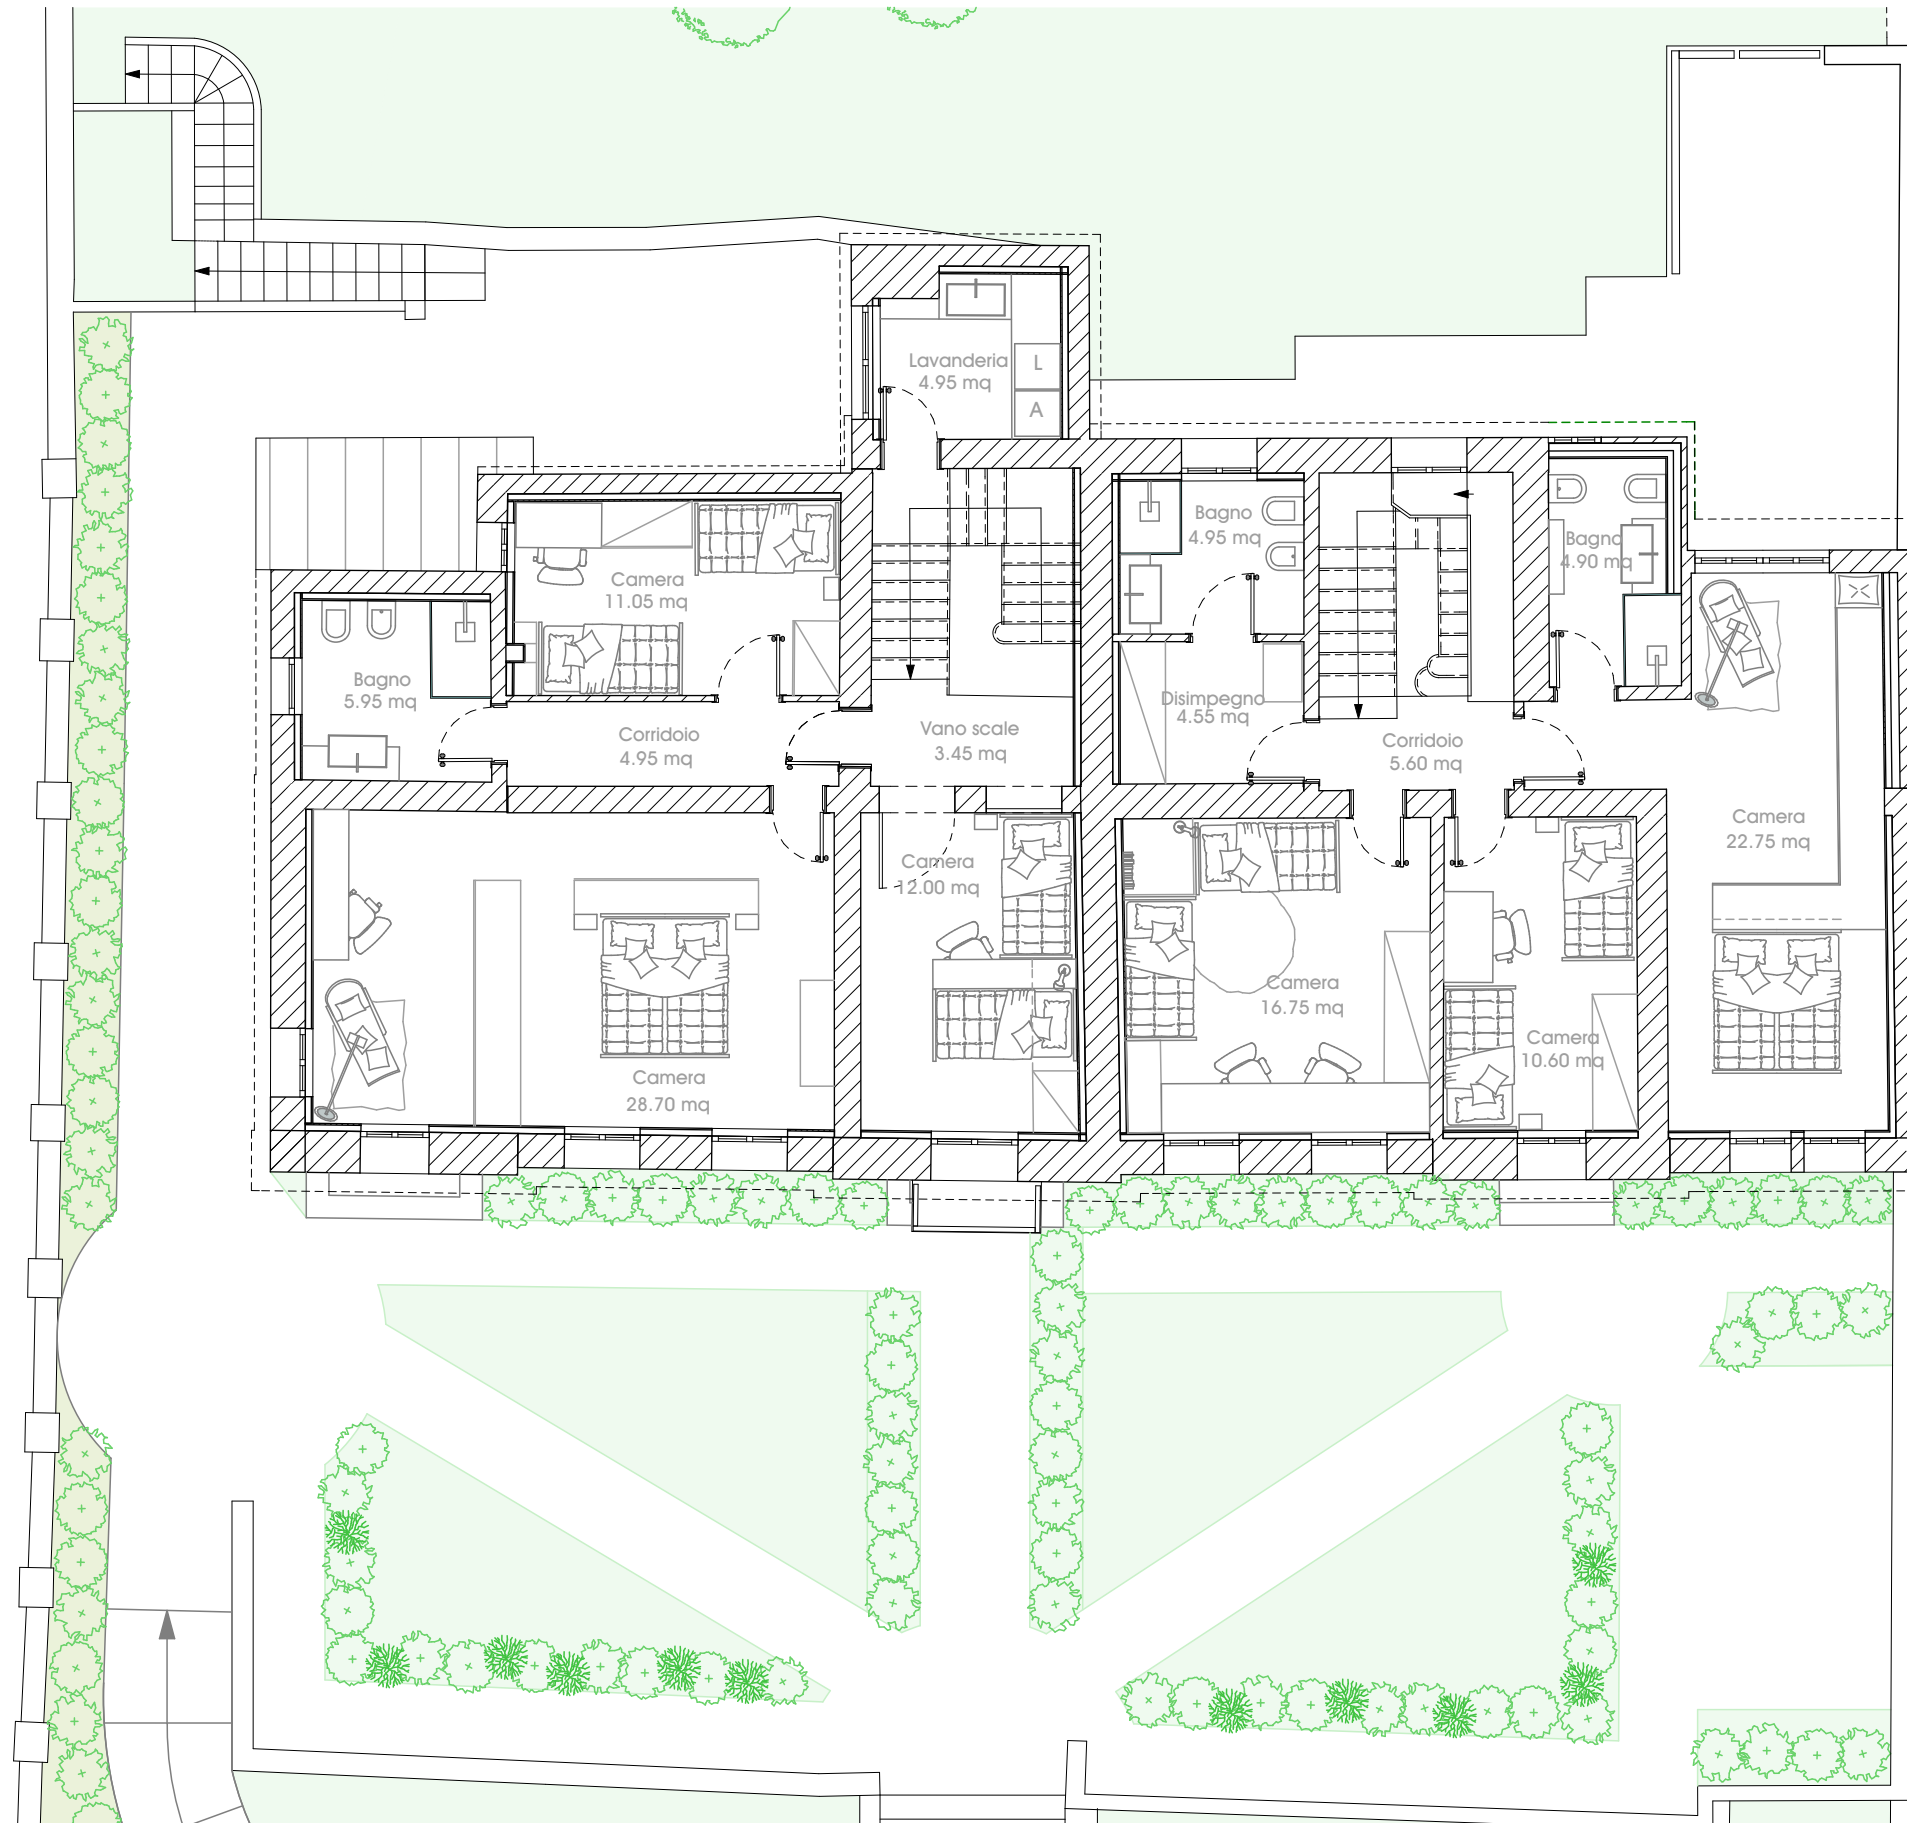

NOTE

Quanto indicato nei disegni è puramente indicativo. Quanto è previsto in vendita è indicato nel preliminare e nel capitolato.